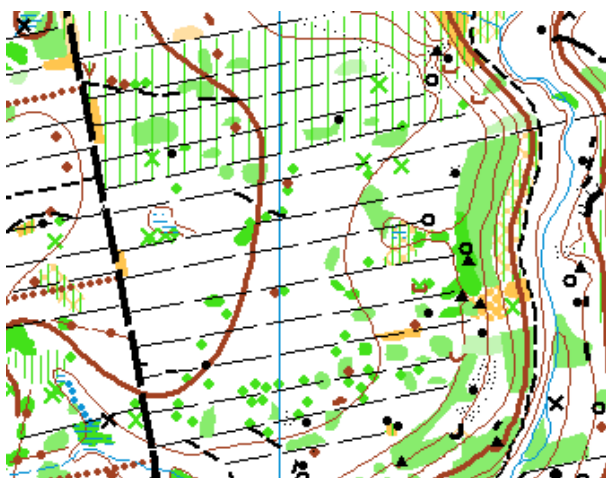

Régionale Moyenne distance

Dimanche 16 avril 2023

Forêt de Toulfoën – Quimperlé (29)

INFORMATIONS DE COURSES

CARTE

La carte vient d'être mise à jour (mars 2023 – Éric Boulet).
Attention, certains layons n'apparaissent plus sur la carte.

AVANT

MAINTENANT

PARCOURS

Circuits	Distance	Dénivelé	Nbr de postes
Vert	2 300 m	35 m	10
Bleu	2 500 m	50 m	12
Jaune	2 800 m	55 m	14
Orange	3 200 m	85 m	16
Violet court	2 800 m	85 m	15
Violet long	3 900 m	120 m	20

IMPRESSION

Les circuits Vert, Bleu, Jaune : format A4 – 1/7 500^e

Les circuits Orange, Violet Court, Violet Long : format A4 - 1/10 000^e