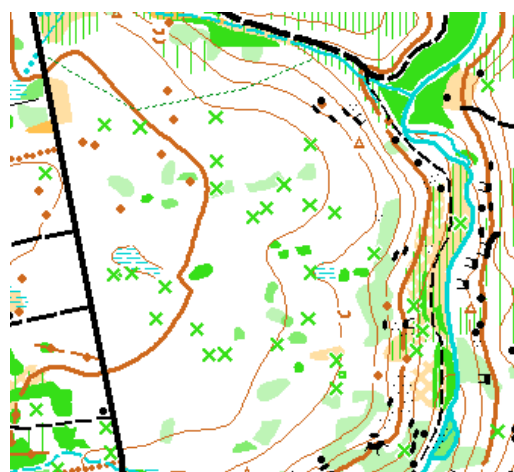

Régionale Moyenne distance

Dimanche 16 avril 2023

Forêt de Toulfoën – Quimperlé (29)

INFORMATIONS DE COURSES

CARTE

La carte vient d'être mise à jour (mars 2023 – Éric Boulet).
Attention, certains layons n'apparaissent plus sur la carte.

AVANT

MAINTENANT

PARCOURS

Circuits	Distance	Dénivelé	Nbr de postes
Vert	2 300 m	35 m	10
Bleu	2 500 m	50 m	12
Jaune	2 800 m	55 m	14
Orange	3 200 m	85 m	16
Violet court	2 800 m	85 m	15
Violet long	3 900 m	120 m	20

IMPRESSION

Les circuits Vert, Bleu, Jaune : format A4 – 1/7 500^e

Les circuits Orange, Violet Court, Violet Long : format A4 - 1/10 000^e