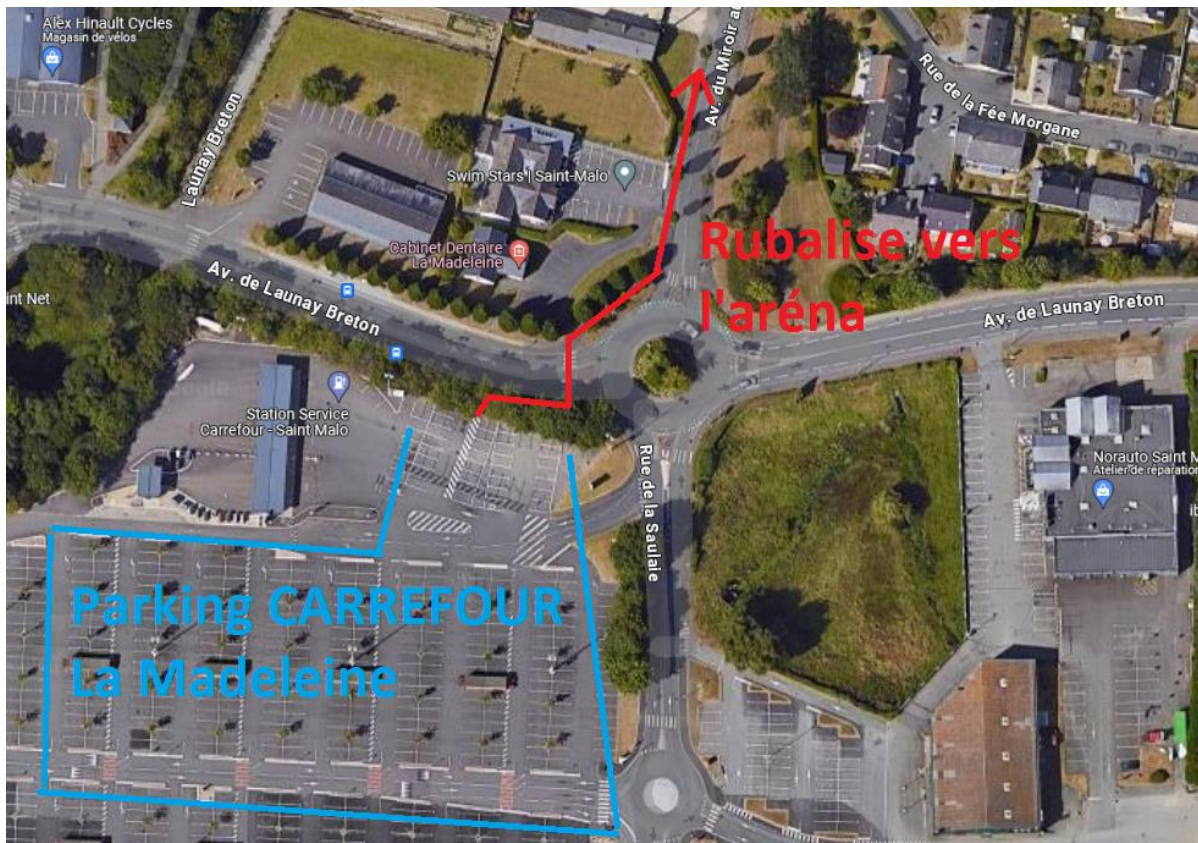

Fléchage

A partir du parking du Carrefour « La Madeleine » avenue de Launay Breton, visualisez la flamme du CRCO et suivez la rubalise jusqu'à l'aréna.

Informations de course :

La circulation n'est pas coupée. Vous devez impérativement respecter le code de la route en traversant les rues.