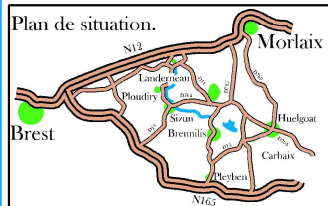

Fédération Française de Course d'Orientation

Le bois de la roche

Echelle 1/5000
Equidistance 5m

Propriété
privée

CARTE DE COURSE D'ORIENTATION D 29 - N° 100 - 2010	
Relevés Terrain et dessin : juin 2010	Eric Charles licence ocad 10 : n°8251
Distribution: Sport Nature Landvisiau	
LES RESTRICTIONS : la possession de cette carte n'implique pas un droit d'accès permanent. une autorisation doit être demandée aux propriétaires des terrains. Toute reproduction ou adaptation, sous quelque forme et par quelque procédé que ce soit, même partielle, est interdite.	
© F. F. C. O Année 2010	